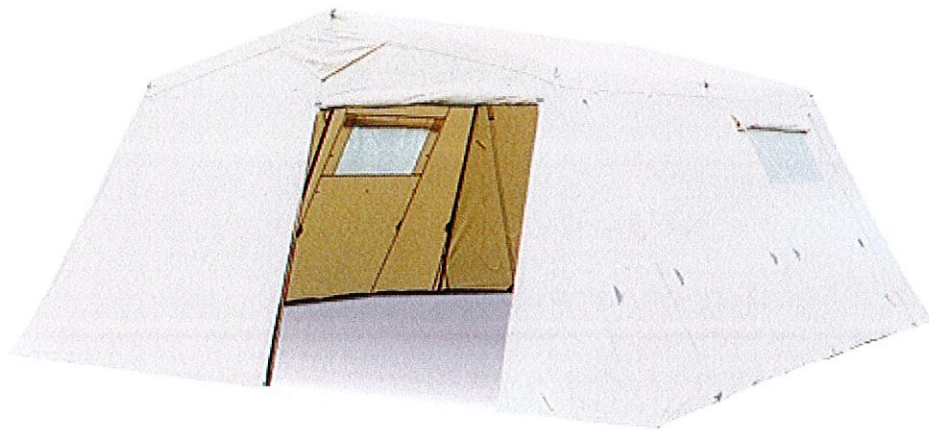

Hypercamp Sudan 3

Afm: 450x600x220cmcm, gewicht 65kg, pakmaat 3 pakken 120x40x30
Doek 320 gr/m2, ecru
Stokken staal 25mm
Aantal pers. +/- 16
Div: voor ingang , ramen met horgaas, voorwand evt als luifel open te zetten
Prijs: € 2750.-
Code: Obelink A72003 (Hypercamp)

Commentaar:

Dun stalen frame - niet hooliganproof?

Voordeel lichte tent