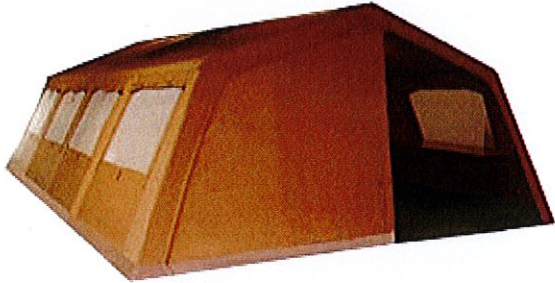

# Mountain Creek Base Camp 800

(ter vergelijking = de huidige tent)

• **€ 899,00**

Mountain Creek Base Camp 800

Praktische tent voor groepen en verenigingen.

De tent biedt veel ruimte en is zeer makkelijk en snel op te zetten.

Specificaties

-Materiaal: Katoen 285 gr/m<sup>2</sup>

-Frame: Staal 32 mm

-Afmeting: 8 x 5 mtr

-Hoogte: 175-235 cm

-Kleur: Sahara beige

-Voorzien van voor- en achteringang, 8 ventilatievensters die doormiddel van afsluitbare afdekkleppen dicht gemaakt kunnen worden

-Gewicht: 105 KG