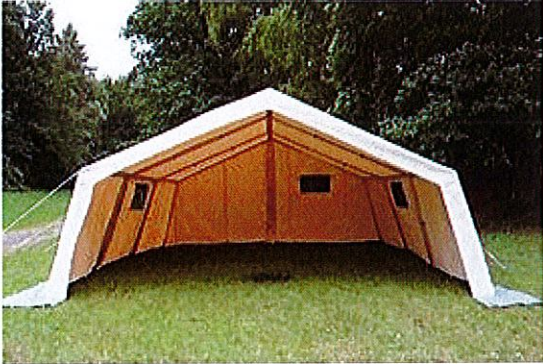

Specificaties

-Materiaal: Katoen 285 gr/m<sup>2</sup>

-Frame: Staal 32 mm

-Afmeting: 8 x 5 mtr

-Hoogte: 175-235 cm

-Kleur: Sahara beige

-Voorzien van voor- en achteringang, 8 ventilatievensters die doormiddel van afsluitbare afdekkleppen dicht gemaakt kunnen worden

## Himalaya 800

|              |                                                                                                                |
|--------------|----------------------------------------------------------------------------------------------------------------|
| Afm:         | 600x500x280(190)cm, gewicht n/b, pakmaat n/b Himalaya 600<br>800x500x280 (200)cm, gewicht 158kg (himalaya 800) |
| Doek         | 340 gr/m2, ecru                                                                                                |
| Stokken      | staal 32mm                                                                                                     |
| Aantal pers. | 14-16 (him 600) 22 (him 800)                                                                                   |
| Div:         | voor en achter ingang(dubbel) , ramen met horgaas<br>B keus: geen garantie op verkleuren en krimp              |
| Prijs:       | € 999.- (Him 600B-Keus), € 2099.- (Him 600 A Keus), €2599 ( Him 800)                                           |
| Code:        | De Wit PLU 1215751 (600B) 1140573 (600A) , 1140578 (Him 800)                                                   |

## Obelink - IJssel 5

Afm: 800x580x295(185)cm, gewicht 150kg, pakmaat 2 pakken

Doek 440 gr/m2, wit

Stokken aluminium 40mm

Aantal pers. 24

Div: voor en achter ingang , ramen met horgaas

Waterdrukvestendig, schimmelwerend geïmpregneerd